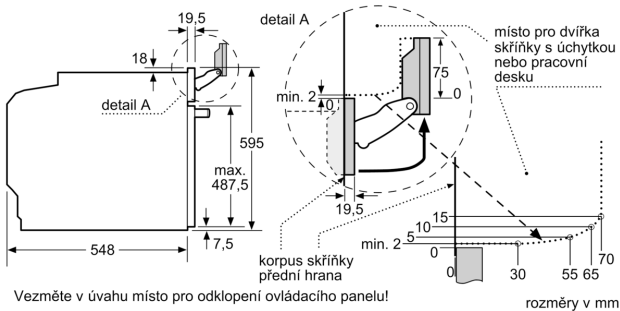

Serie 8, Vestavná kombinovaná parní trouba, 60 x 60 cm, Nerez HSG636BS1