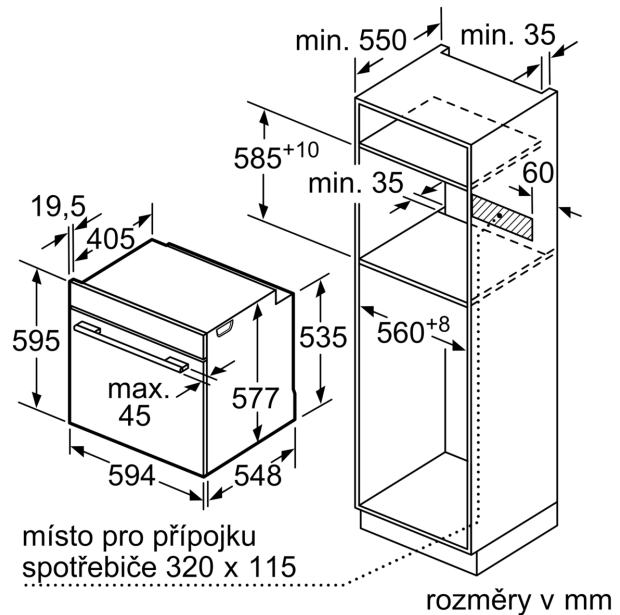

Serie 8, Vestavná kombinovaná parní trouba, 60 x 60 cm, Nerez HSG636BS1